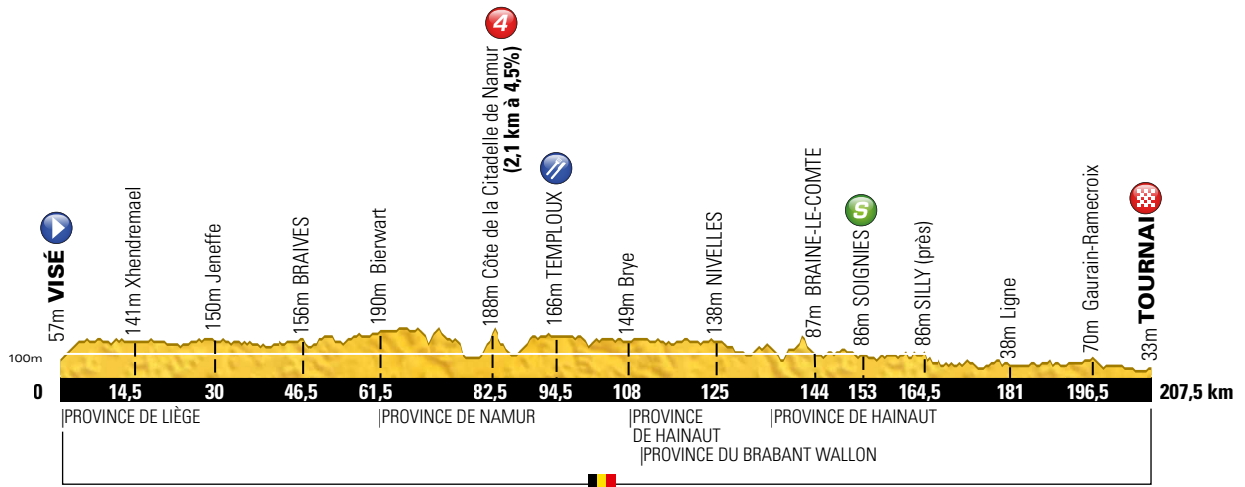

SUITE AU DOS

Lundi 2 juillet

Étape 2

207,5 km

Visé → Tournai

PROFIL DE L'ÉTAPE

TOUS
FOUS
DU TOUR