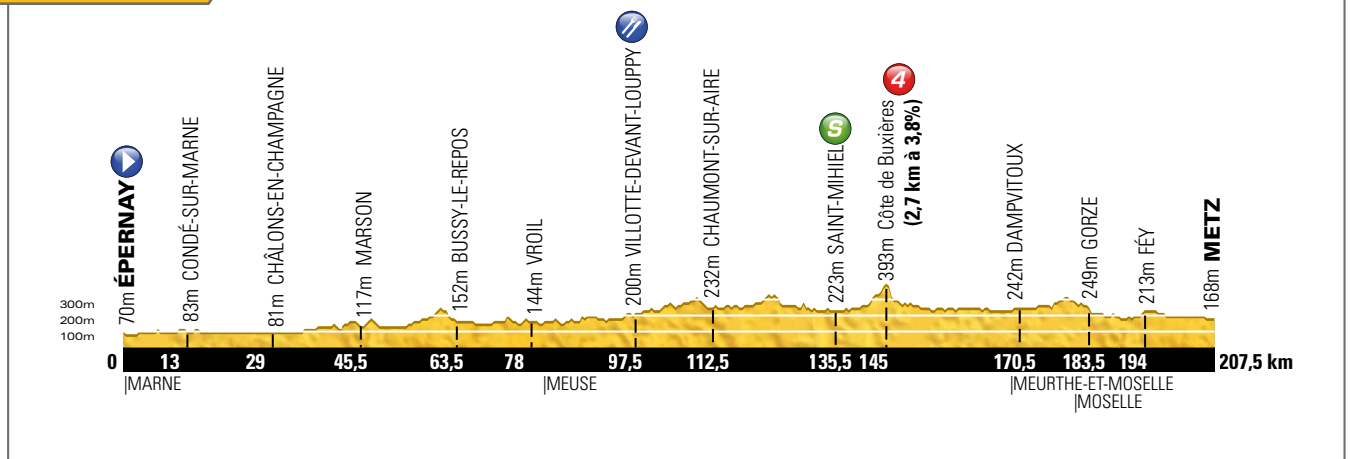

SUITE AU DOS

Vendredi 6 juillet **Étape 6** 207,5 km

Épernay → Metz

PROFIL DE L'ÉTAPE

**TOUTS
FOUS
DU TOUR**