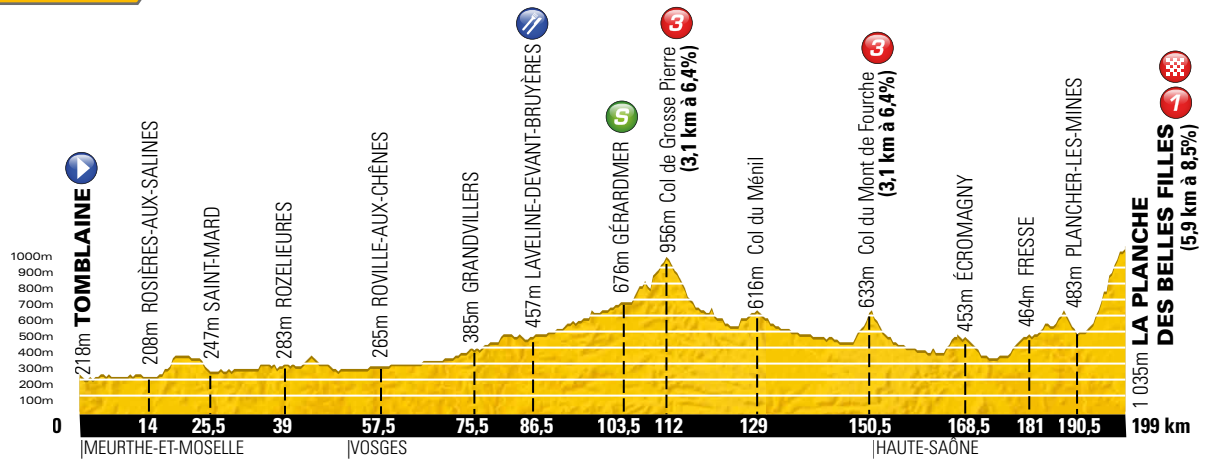

SUITE AU DOS

Samedi 7 juillet

Étape 7

199 km

Tomblaine → La Planche des Belles Filles

PROFIL DE L'ÉTAPE

TOUS
FOUS
DU TOUR