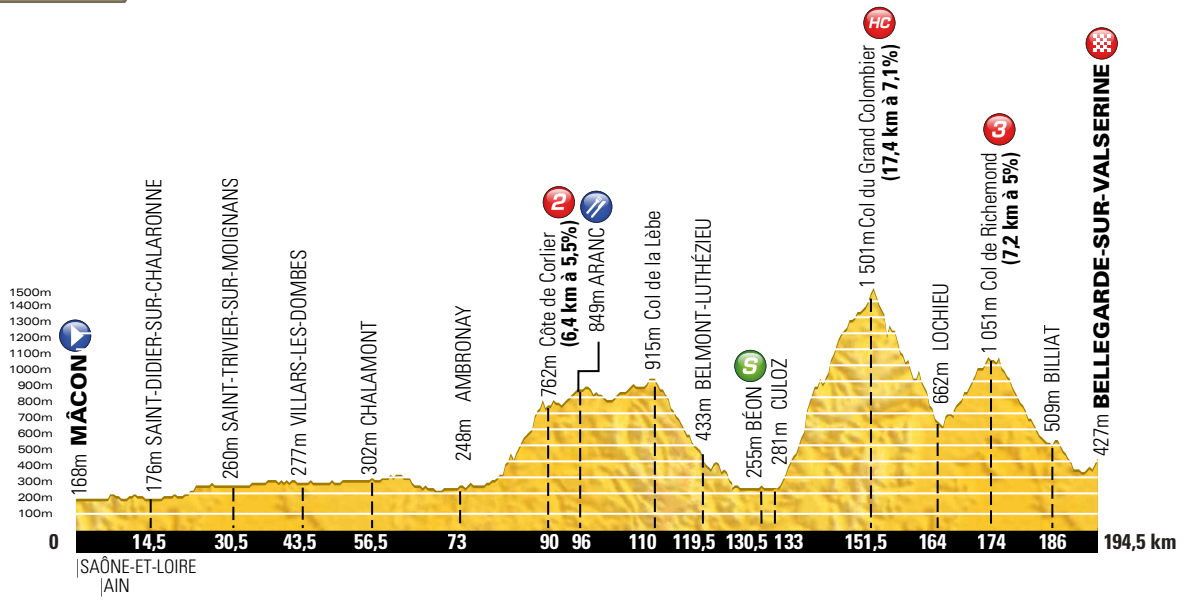

SUITE AU DOS 

Mercredi 11 juillet

Étape 10

194,5 km

Mâcon → Bellegarde-sur-Valserine

PROFIL DE L'ÉTAPE

TOUS
FOUS
DU
TOUR