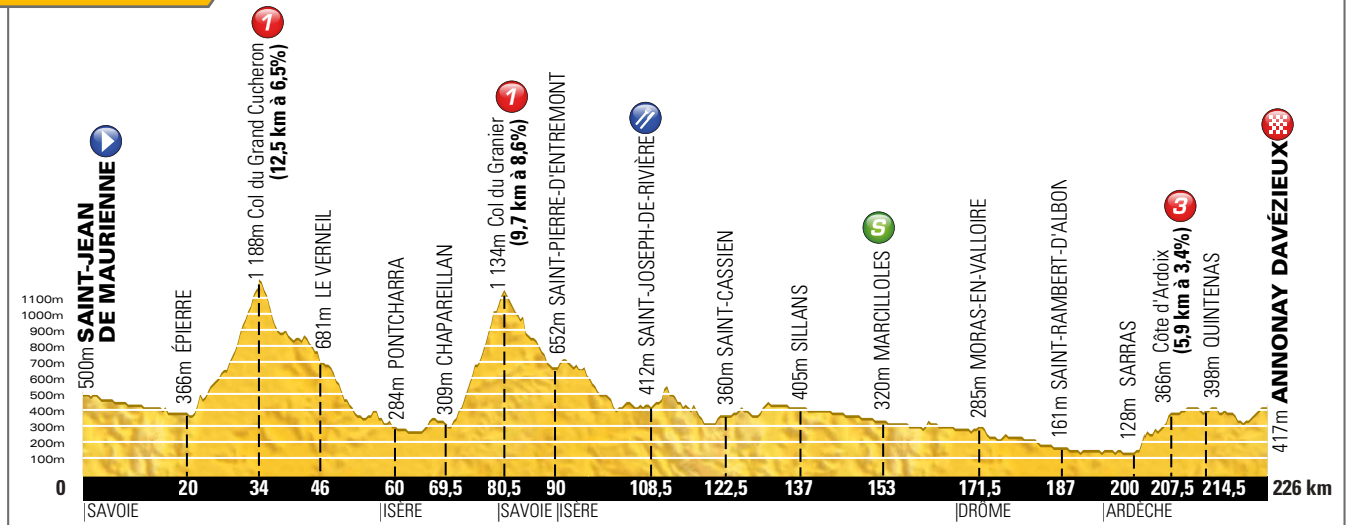

SUITE AU DOS 

Vendredi 13 juillet

Étape 12

226 km

Saint-Jean-de-Maurienne → Annonay Davézieux

PROFIL DE L'ÉTAPE

TOUS
FOUS
DU TOUR