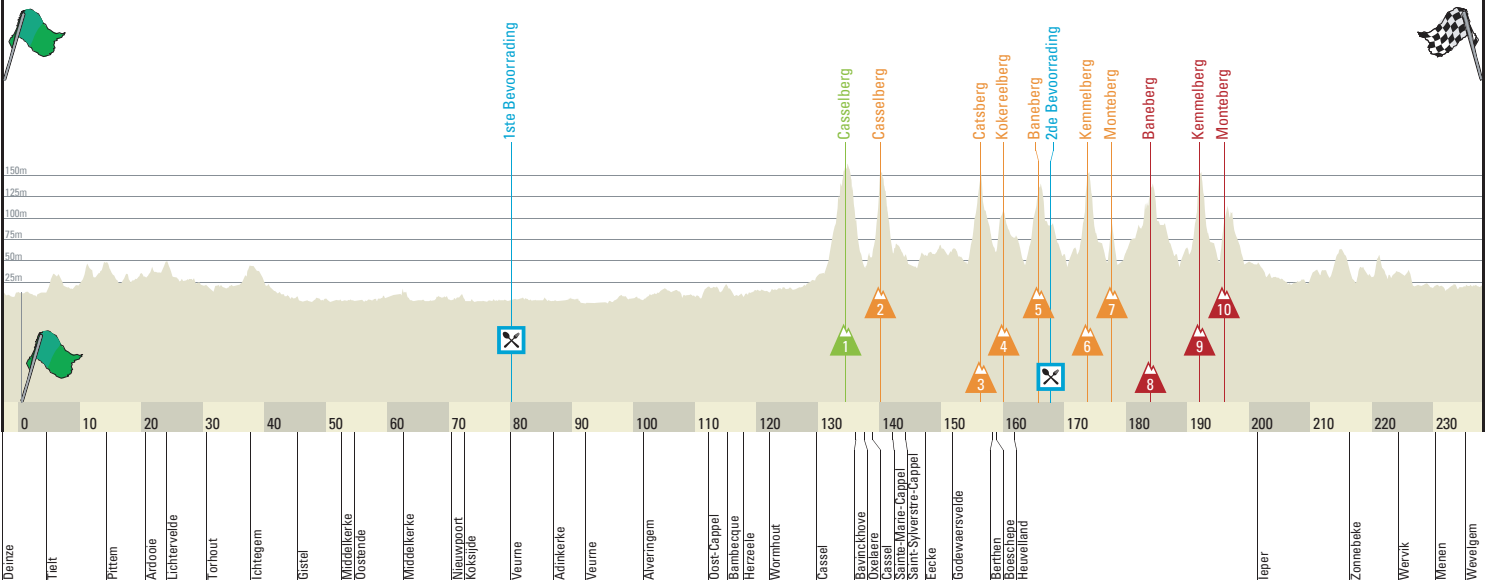

Zondag 24 maart 2013
 Eliterenners
 Dimanche 24 mars 2013
 Coureurs Elite

Hellingen • Les Côtes

1	Casselberg	135	6	Kemmelberg	174
2	Casselberg	141	7	Monteberg	178
3	Catsberg	157	8	Baneberg	184
4	Kokereelberg	161	9	Kemmelberg	192
5	Baneberg	166	10	Monteberg	196

Afstanden • Distances

0	Vertrek • Départ
238	Aankomst • Arrivée

DEINZE

0km

WEVELGEM

238km