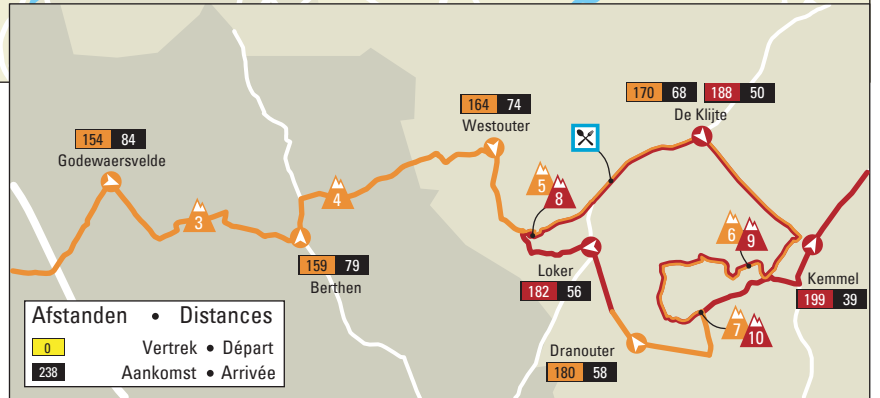

Zondag 24 maart 2013
 Eliterenners
 Dimanche 24 mars 2013
 Coureurs Elite

Hellingen • Les Côtes

1	Casselberg	135	6	Kemmelberg	174
2	Casselberg	141	7	Monteberg	178
3	Catsberg	157	8	Baneberg	184
4	Kokereelberg	161	9	Kemmelberg	192
5	Baneberg	166	10	Monteberg	196

Afstanden • Distances

0	Vertrek • Départ
238	Aankomst • Arrivée

DEINZE

0km

WEVELGEM

238km